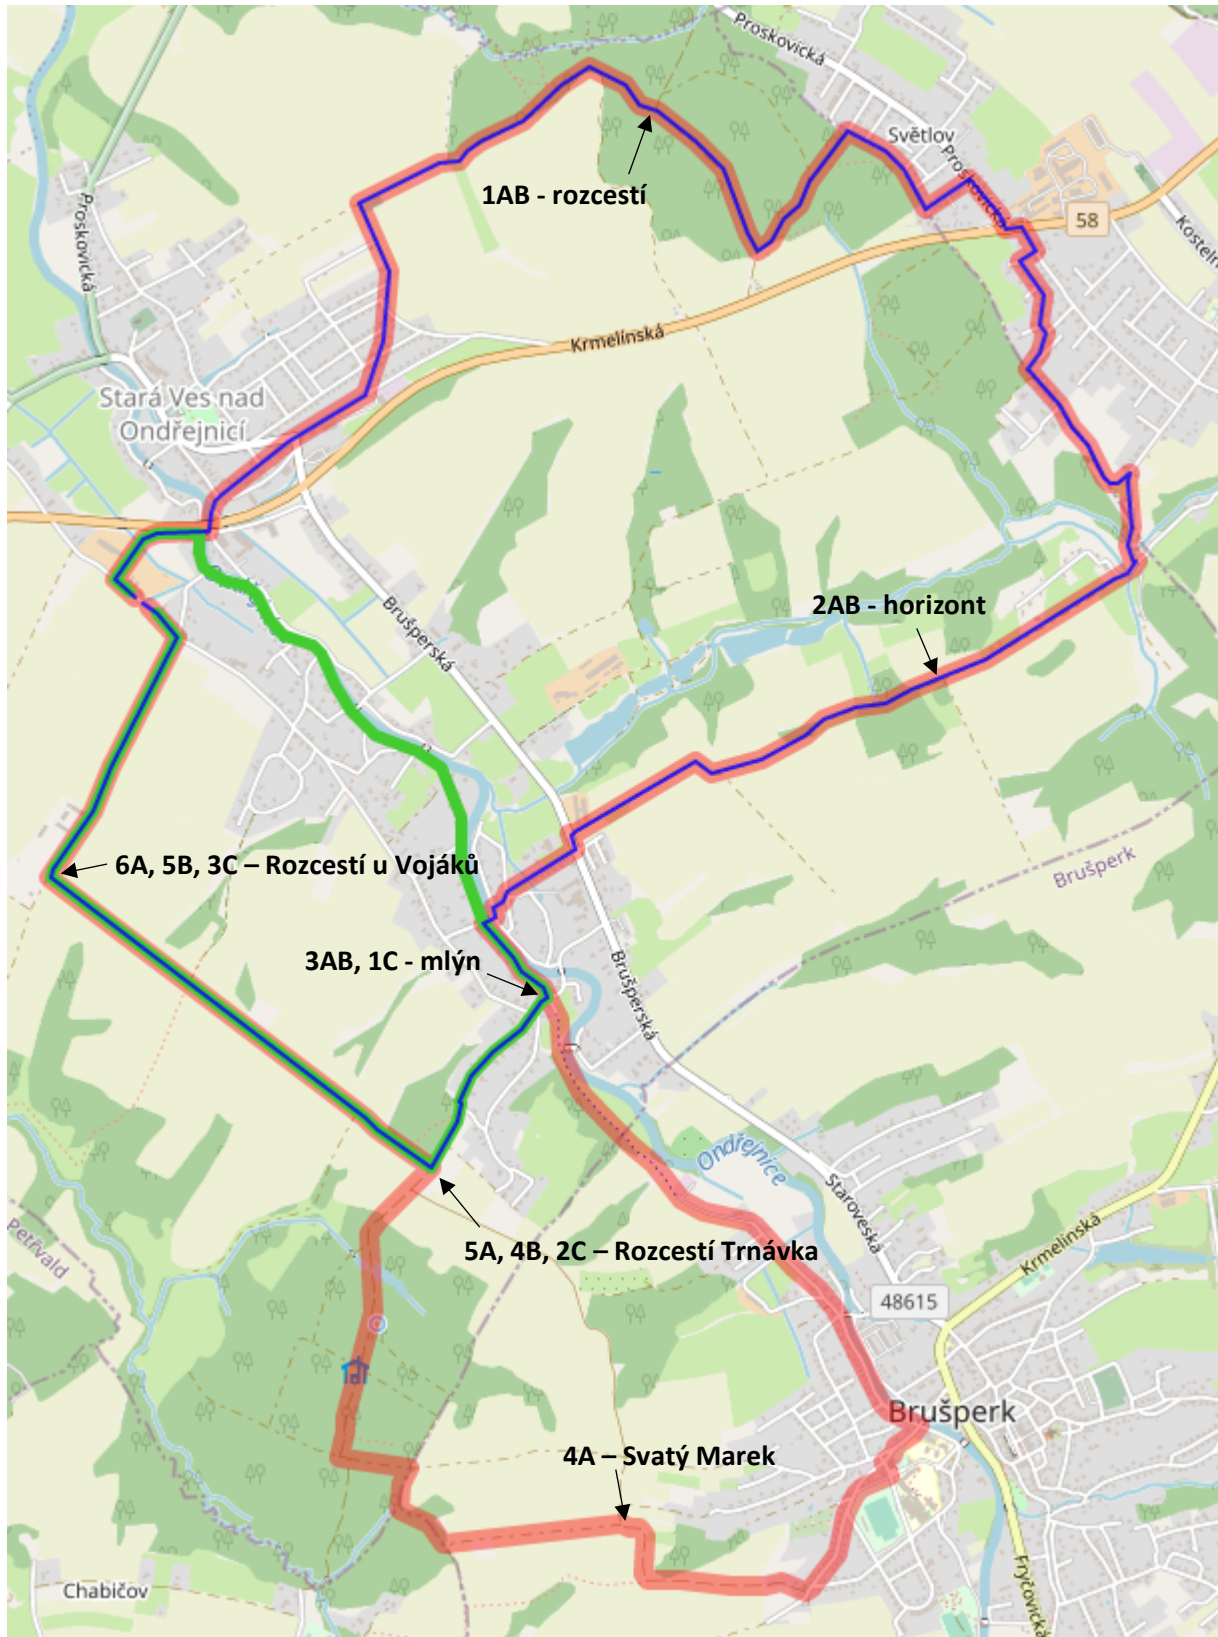

## Mapa tras – Jarní Toulání 2023

## Stanoviště:

Start 9.00 – 11.00 + Cíl (16.00)

Stanoviště – časy

1AB	2. Turnus	rozcestí, Černý les (včelín)	(9.00)	(12.00)
2AB	2. Turnus	Nový svět horizont	(9.40)	(12.30)
3AB, 1C	2. Turnus	Mlýn	(9.45)	(13.30)
4A	1. Turnus	Svatý Marek	(11.00)	(14.30)
5A, 4B, 2C	1. Turnus	Rozcestí Trnávka	(10.00)	(15.00)
6A,5B,3C	1. Turnus	rozcestí směrem k vojákům	(10.30)	(15.30)

Trasa A

Trasa B

Trasa C